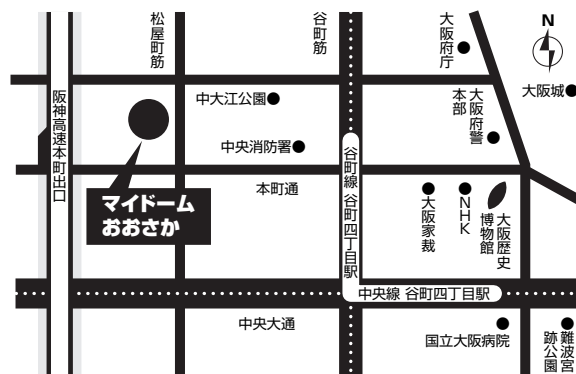

売り切れ御免！限定品！
欲しい商品を見
つけよう！

主要メーカー
多数出展して
おりまっ！

入場無料

小学生以下のお子様には、
先着 200名様に
粗品を進呈します。

平成19年12月2日 日

AM10:00~PM4:00

マイドームおおさか

(財)大阪産業振興機構 1F展示場

〒540-0029 大阪市中央区本町2-5 TEL:06-6947-4321

主催:関西エンジン模型卸会

- 182台収容/地下2階~地下3階
- 利用時間:AM7:00~PM10:00
- 駐車料金:1時間500円(その後、30分毎に250円)

大阪市営地下鉄で
ご来場の場合

- 堺筋線および中央線の「堺筋本町」駅の1、12番出口から徒歩7分
- 谷町線「谷町四丁目」駅の4番出口から徒歩7分

車でご来場の場合

- 阪神高速「本町」出口から1分
- 「関西国際空港」「大阪(伊丹)空港」からは、阪神高速環状線「本町」出口を左折、東横堀川沿い道路50m先を右折すく。
- 「新大阪駅」からは、新御堂筋から御堂筋へ、中央区「本町」交差点を左折、松屋町筋手前の本町橋を越え、東横堀川沿い道路100m先を右折すく。
- 「大阪・梅田駅」からは、御堂筋を南下し、「本町」交差点を左折、松屋町筋手前の本町橋を越え東横堀川沿い道路100m先を右折すく。
- 「天六」「南森町」からは、松屋町筋を南下、内本町交差点100m手前右側。